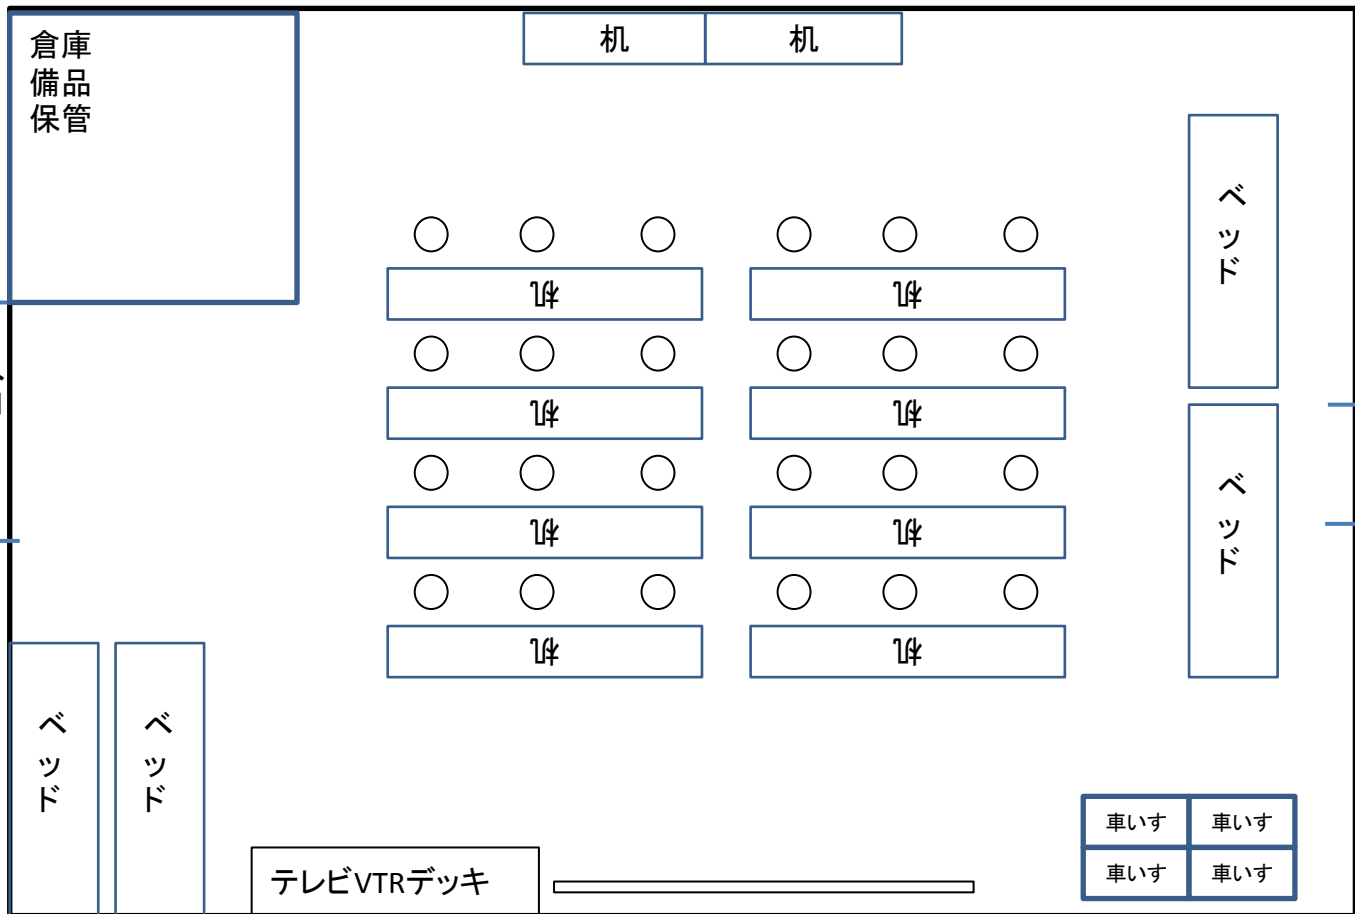

名称：横浜会場

所在地：神奈川県横浜市神奈川区鶴屋町2-25-1 横浜YS西口ビル4階

名称：横浜会場

所在地：神奈川県横浜市神奈川区鶴屋町2-25-1 横浜YS西口ビル4階